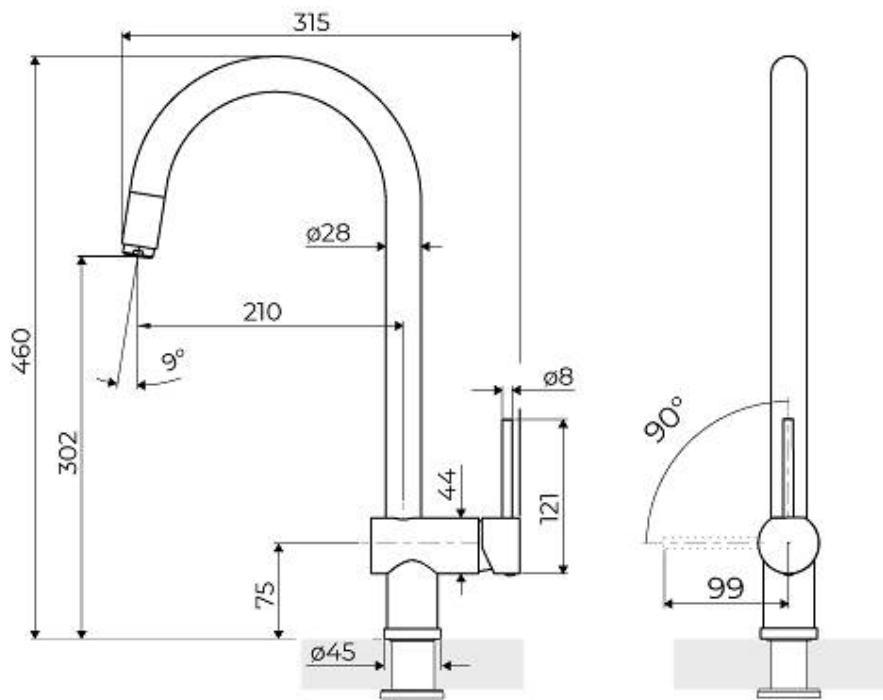

Colorante

Copper

Material

Latón

Texture

Satinado

Ángulo de rotación 140°

Base de apoyo \varnothing 45mm

Cartucho Con discos cerámicos

Orificio monomando \varnothing 35mm

Espesor máx encimera 55mm

DIBUJOS TÉCNICOS

GALERÍA